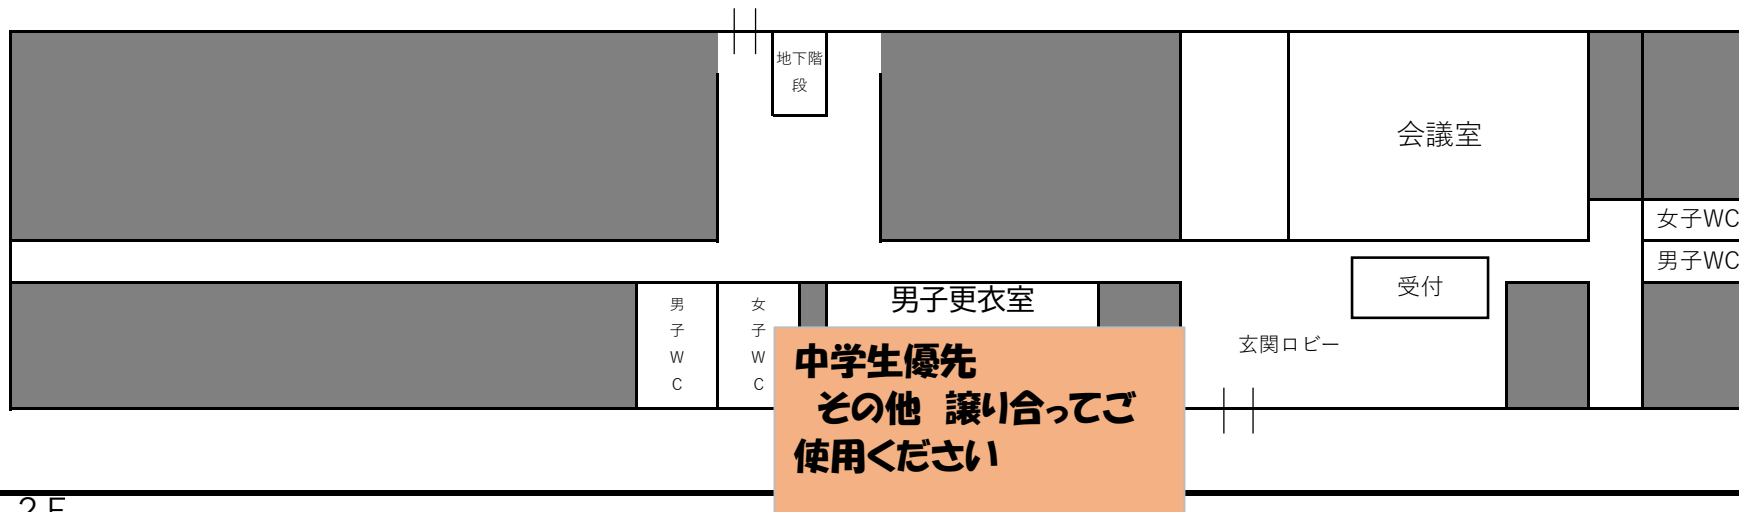

# 会場の使用について

- ・選手の待機場所を地区毎に振り分けています。
- ・席数が限られていますので、譲り合ってご使用ください。
- ・優先と書かれてある控室は、書かてあるチームが優先となりますが、他チームも使用可能です。譲り合って使用してください。

※女子更衣室は、男性監督、男性保護者の立ち入りを禁止します。

※座席の利用は選手優先にお願いします。

1F

2F

屋外